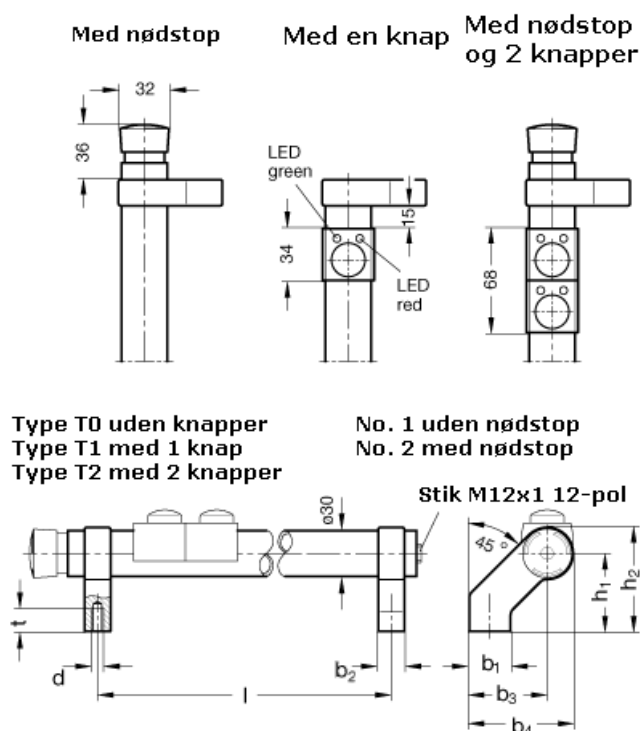

Varenummer: 201024030011
 Beskrivelse: E+G Rørgreb med kontakter
 GN 332-300-SW-T1-1

Mål

b1 = 27	t = 15
b2 = 17	
b3 = 51	
b4 = 68	
d = M 8	
h1 = 51	
h2 = 68	
l = 300	